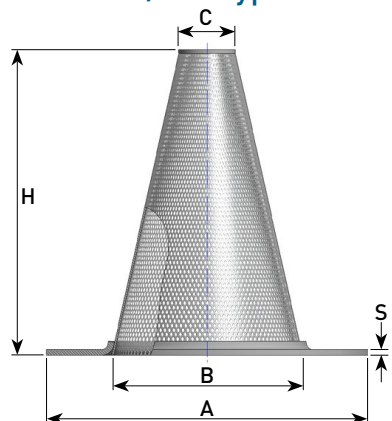

Technische Daten / Specifications

Rosenweg 3
Zörbig, OT Großzöberitz
D-06780

Phone: +49 (0) 34956 3996-0
Fax: +49 (0) 34956 3996-66
E-Mail: info@industriefabrik.com

Hutsiebe / Hat type screens

Nennweite N. diameter DN	∅ Fuß ∅ Foot	∅ Spitze ∅ Tip	Bauhöhe Height H [mm]	∅ Flansch A [mm] ∅ Flange A [mm]			
	B [mm]	C [mm]		PN10	PN16	PN25	PN40
50	53	18	85	106	106	106	106
65	68	18	119	126	126	126	126
80	83	18	153	141	141	141	141
100	103	28	175	161	161	167	167
125	128	28	232	191	191	193	193
150	153	33	277	216	216	222	222
200	203	63	322	271	271	282	288
250	253	63	435	326	327	338	350
300	303	63	548	376	382	398	415