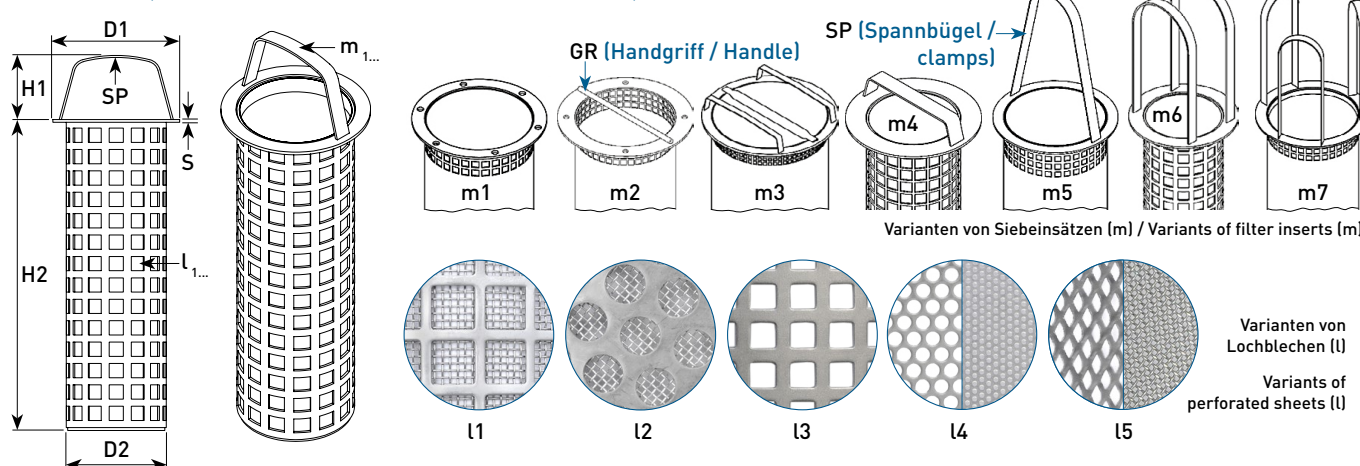

Korbfilter, Industriefilter / Basket strainers, Industrial filters