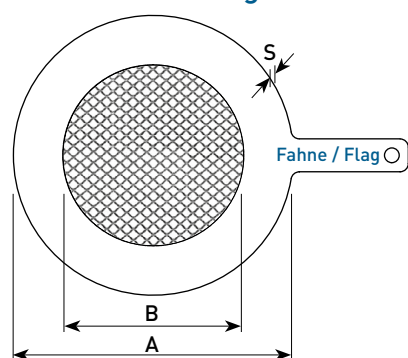

Technische Daten / Specifications

Rosenweg 3
Zörbig, OT Großzöberitz
D-06780

Phone: +49 (0) 34956 3996-0
Fax: +49 (0) 34956 3996-66
E-Mail: info@industriefabrik.com

Hutsiebe / Hat type screens

Nennweite N. diameter DN	∅ Fuß ∅ Foot	∅ Spitze ∅ Tip	Bauhöhe Height H [mm]	∅ Flansch A [mm] ∅ Flange A [mm]			
	B [mm]	C [mm]		PN10	PN16	PN25	PN40
50	53	18	85	106	106	106	106
65	68	18	119	126	126	126	126
80	83	18	153	141	141	141	141
100	103	28	175	161	161	167	167
125	128	28	232	191	191	193	193
150	153	33	277	216	216	222	222
200	203	63	322	271	271	282	288
250	253	63	435	326	327	338	350
300	303	63	548	376	382	398	415

Stecksiebe / Plug-in sieves

Nennweite N. diameter DN	∅ Durchgang ∅ Bore B [mm]	∅ Flansch A [mm] ∅ Flange A [mm]			
		PN10	PN16	PN25	PN40
050	53	106	106	106	106
065	68	126	126	126	126
080	83	141	141	141	141
100	103	161	161	167	167
125	128	191	191	193	193
150	153	216	216	222	222
200	203	271	271	282	288
250	253	326	327	338	350
300	303	376	382	398	415